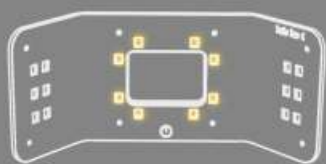

Smile Line ☺
www.smileline.ch

SMILE LITE MDP2

MOBILE DENTAL PHOTOGRAPHY

A NEW ERA IN DENTAL PHOTOGRAPHY

FÁCIL DE USAR. RESULTADOS INSTANTÂNEOS.

ACESSÓRIOS

DIFUSORES LATERAIS

Ótimos para suavizar a luz e realçar a textura da superfície.

FILTRO POLARIZADOR

Remove o reflexo da luz dos dentes e ajuda a determinar a sombra e o valor. Também ajuda a ver as caracterizações dentro do dente.

EXEMPLOS DAS INCRÍVEIS POSSIBILIDADES COM SMILE LITE MDP2 E UM SMARTPHONE: