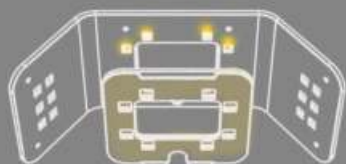

FILTRO POLARIZADOR

Remove o reflexo da luz dos dentes e ajuda a determinar a sombra e o valor. Também ajuda a ver as caracterizações dentro do dente.

EXEMPLOS DAS INCRÍVEIS POSSIBILIDADES COM SMILE LITE MDP2 E UM SMARTPHONE:

MDP2 com LEDs laterais em potência máxima, LEDs centrais desligados.

MDP2 com LEDs laterais em potência máxima, LEDs centrais desligados.

MDP2 com LEDs laterais em potência máxima + difusor, LEDs centrais desligados.

MDP2 com LEDs centrais em potência máxima + filtro polarizador, LEDs laterais apagados.

SMILE LITE MDP2

MOBILE DENTAL PHOTOGRAPHY

Smile Lite MDP2 é um dispositivo plug & play muito fácil de usar e que não requer qualquer aplicativo especial, processo de calibração ou aprendizado específico. Ele permitirá que você melhore enormemente seus resultados com a câmera do seu smartphone... com muita facilidade.