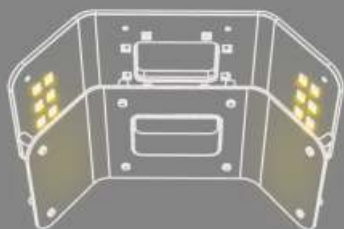

FILTRO POLARIZADOR

Remove o reflexo da luz dos dentes e ajuda a determinar a sombra e o valor. Também ajuda a ver as caracterizações dentro do dente.

EXEMPLOS DAS INCRÍVEIS POSSIBILIDADES COM SMILE LITE MDP2 E UM SMARTPHONE:

MDP2 com LEDs laterais em potência máxima, LEDs centrais desligados.

MDP2 com LEDs laterais em potência máxima, LEDs centrais desligados.

MDP2 com LEDs laterais em potência máxima + difusor, LEDs centrais desligados.

MDP2 com LEDs centrais em potência máxima + filtro polarizador, LEDs laterais apagados.

SMILE LITE MDP2

MOBILE DENTAL PHOTOGRAPHY

Smile Lite MDP2 é um dispositivo plug & play muito fácil de usar e que não requer qualquer aplicativo especial, processo de calibração ou aprendizado específico. Ele permitirá que você melhore enormemente seus resultados com a câmera do seu smartphone... com muita facilidade.