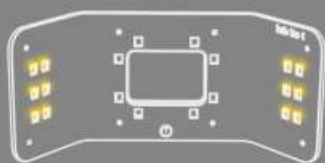

Smile Line ☺
www.smileline.ch

SMILE LITE MDP2

MOBILE DENTAL PHOTOGRAPHY

A NEW ERA IN DENTAL PHOTOGRAPHY

FÁCIL DE USAR. RESULTADOS INSTANTÂNEOS.

ACESSÓRIOS

DIFUSORES LATERAIS

Ótimos para suavizar a luz e realçar a textura da superfície.

FILTRO POLARIZADOR

Remove o reflexo da luz dos dentes e ajuda a determinar a sombra e o valor. Também ajuda a ver as caracterizações dentro do dente.

EXEMPLOS DAS INCRÍVEIS POSSIBILIDADES COM SMILE LITE MDP2 E UM SMARTPHONE:

MDP2 com LEDs laterais em potência máxima, LEDs centrais desligados.

MDP2 com LEDs laterais em potência máxima, LEDs centrais desligados.

MDP2 com LEDs laterais em potência máxima + difusor, LEDs centrais desligados.