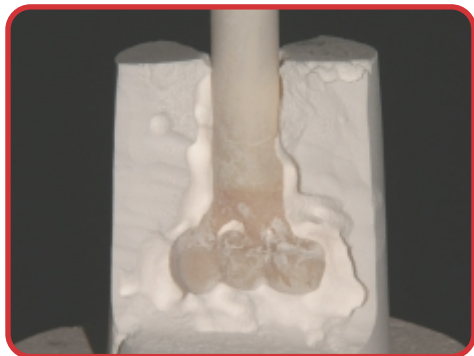

# CERAVETY Press & Cast

REVESTIMENTO UNIVERSAL PARA CERÂMICA PENSADA E LIGAS FUNDIDAS

O revestimento universal **Ceravety Press & Cast®** é extremamente versátil e produz fundições sempre precisas, eliminando a necessidade de ajustes internos.

É Ideal para fundições convencionais de subestruturas metálicas, restaurações de porcelana prensada e de todas as ligas, desde as não nobres até as altamente nobres. Pode ainda ser usado para restaurações prensadas sobre zircônia.

**Ceravety Press & Cast®** é de fácil mistura, tem longo tempo de trabalho e produz margens limpas e precisas. Pode ser usado nos métodos tradicional e rápido e sua desinclusão é fácil.

## CERAVETY – DESENVOLVIDO PARA EVITAR PROBLEMAS

- Pode ser usado com todas as ligas e com cerâmica prensada
- Oferece longo tempo de trabalho; pode ser usado na técnicas com e sem anel
- Pode ser usado nas técnicas convencional e rápida, para total controle da fundição
- Assegura remoção sem esforço e reduz a ocorrência de lascas na cerâmica
- Produz menor camada de reação em cerâmicas prensadas
- Garante alta precisão da peça protética, com economia de tempo e resultados previsíveis