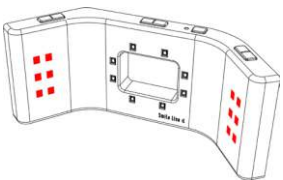

MDP com LEDs laterais acesos em potência máxima, LEDs centrais apagados. Com contraste Flexipalette e retratores para os lábios.