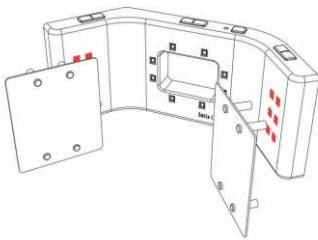

MDP com LEDs laterais acesos em potência máxima + difusores, LEDs centrais apagados. Com contraste Flexipalette e retratores para os lábios.