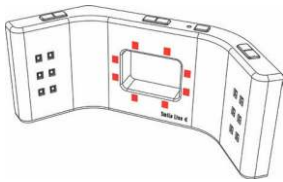

Exemplo das possibilidades incríveis do Smile Lite MDP com um smartphone

MDP com LEDs centrais acesos em potência máxima, LEDs laterais apagados. Com contraste Flexipalette e retratores para os lábios.