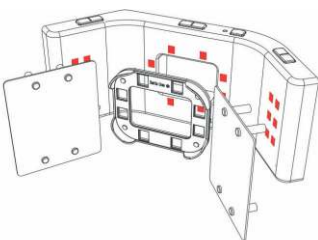

MDP com LEDs centrais acesos em potência máxima + filtro polarizador, LEDs laterais em potência baixa + difusores. Com contraste Flexipalette e retratores para os lábios.