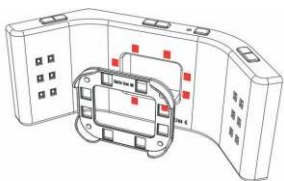

MDP com LEDs centrais acesos em potência máxima + filtro polarizador, LEDs laterais apagados. Com contraste Flexipalette e retratores para os lábios.